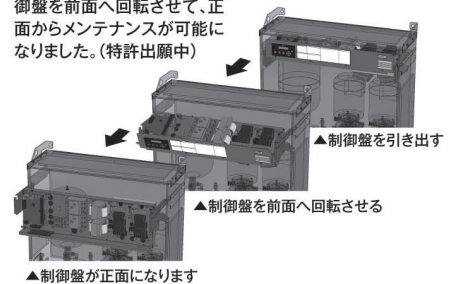

エスロンタイムズ <https://eslontimes.com>

お客様のご要望をもとに、改善・開発しました!!

新登場

直結給水ブースタポンプユニット
MC5S型

1 施工性の向上

架台のみ設置して作業するため、あらゆる方向から作業が可能。
架台脚をなくしたことで、キャビネット内の配管施工時の作業性が向上。

2 搬入しやすい

ユニット本体(ポンプ部)と架台をセパレート式に。狭い設置場所でもスムーズに搬入できます。

3 Maintenanceを搭載 (携帯メンテナンスツール)

専用の携帯アプリを使って、ユニットの扉を閉めたまま運転状況を確認。サーバーへ保管したメンテナンス記録から点検報告書を出力できるので、事務作業の時間も短縮できます。

4 制御盤回転仕様(オプション対応)

天井が低い設置場所では、制御盤を前面へ回転させて、正面からメンテナンスが可能になりました。(特許出願中)

TERAL

テラル株式会社
www.teral.net