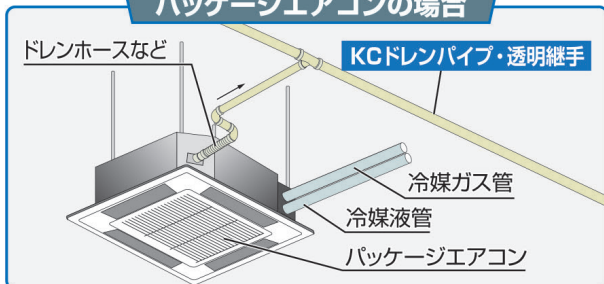

パッケージエアコンの場合

株式会社クボタケミックス

東京本社 〒104-8307 東京都中央区京橋二丁目1番3号 TEL 03-3245-3085